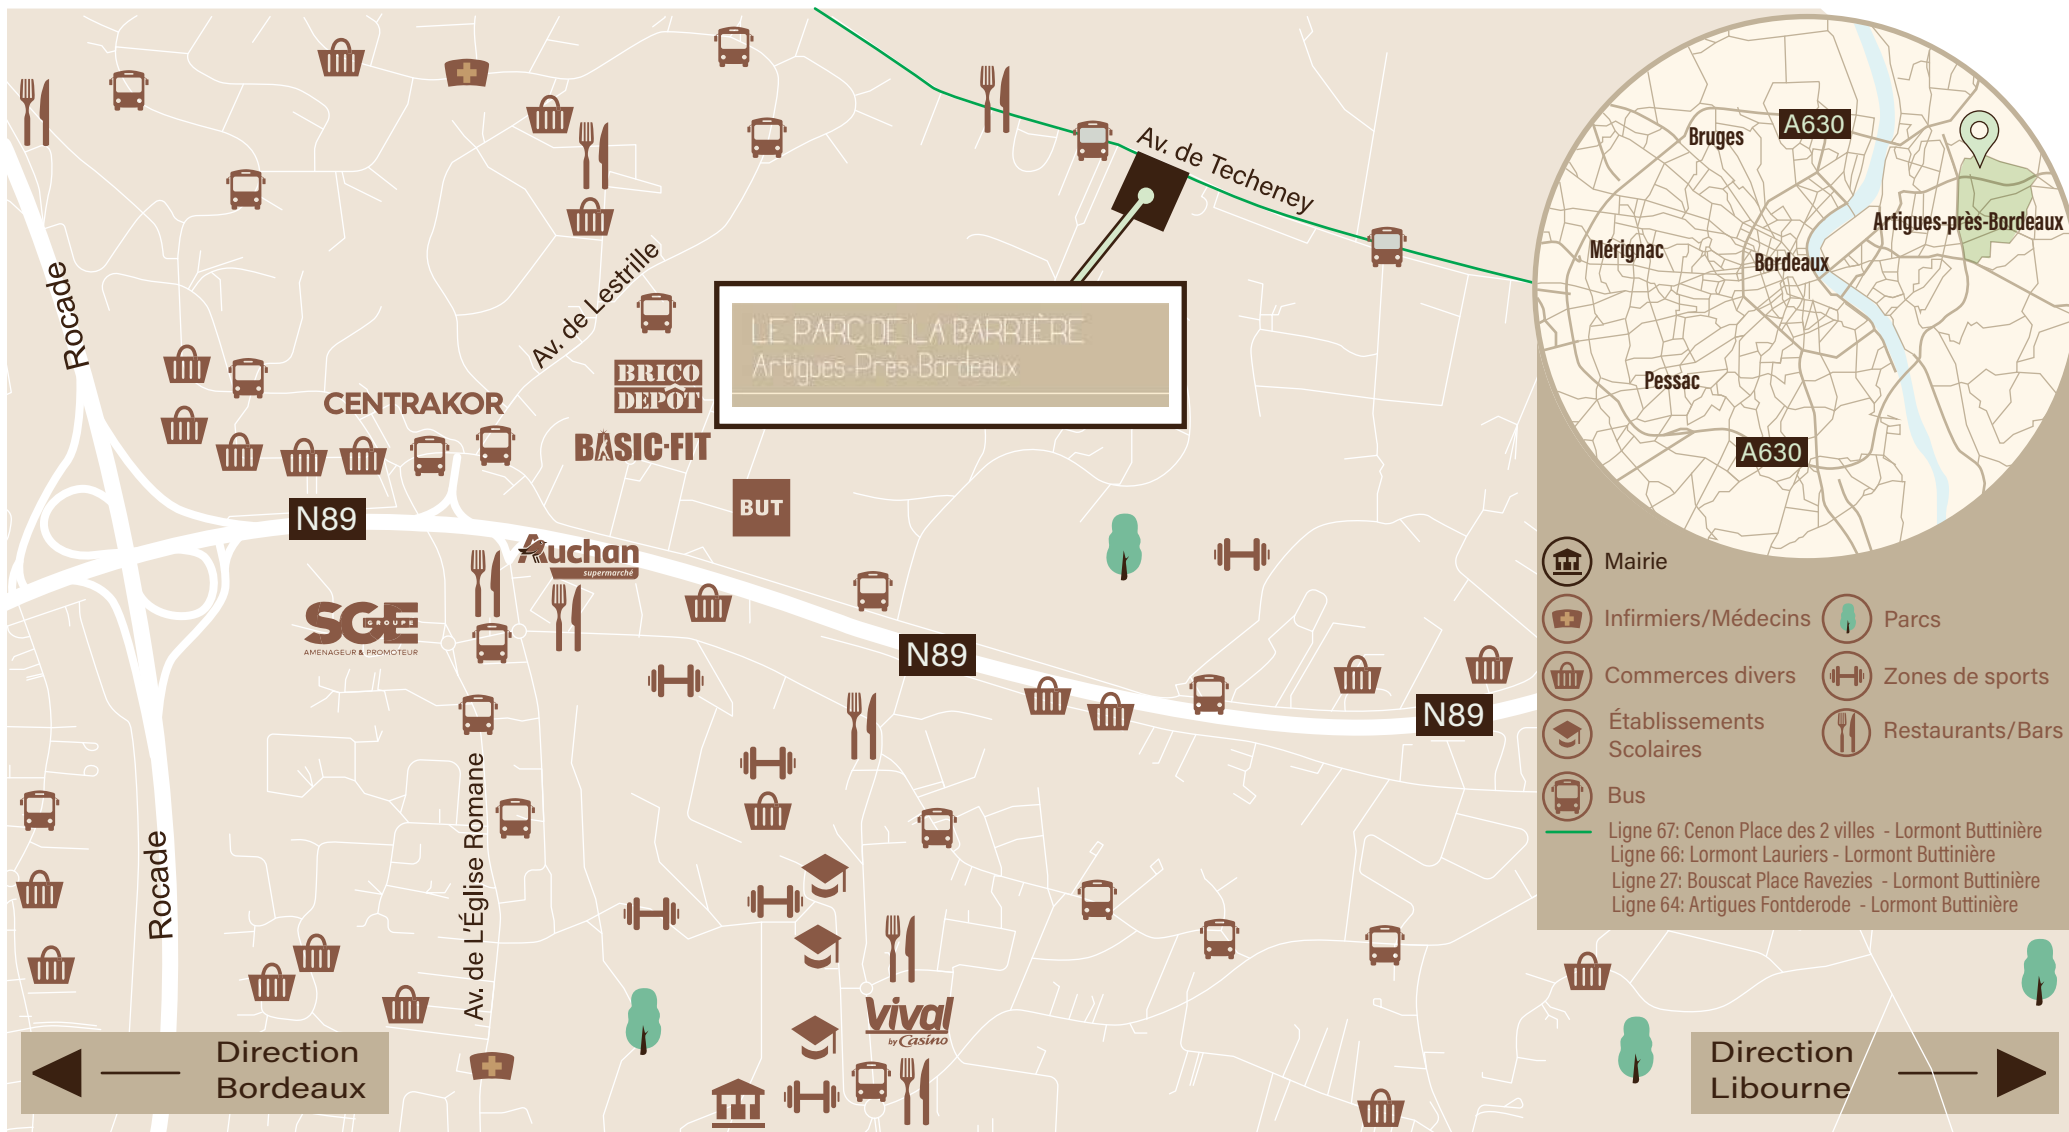

LE PARC DE LA BARRIÈRE
Artigues-Près-Bordeaux

Adresse lotissement

89 Avenue de Techeney
33370 Artigues-près-Bordeaux

Agence Bordeaux

10 avenue de l'Église Romane
33370 Artigues-près-Bordeaux

Contactez-nous

06 20 84 43 28
05 56 32 08 70

Plus d'informations sur
www.groupe-sge.fr

Suivez-nous sur